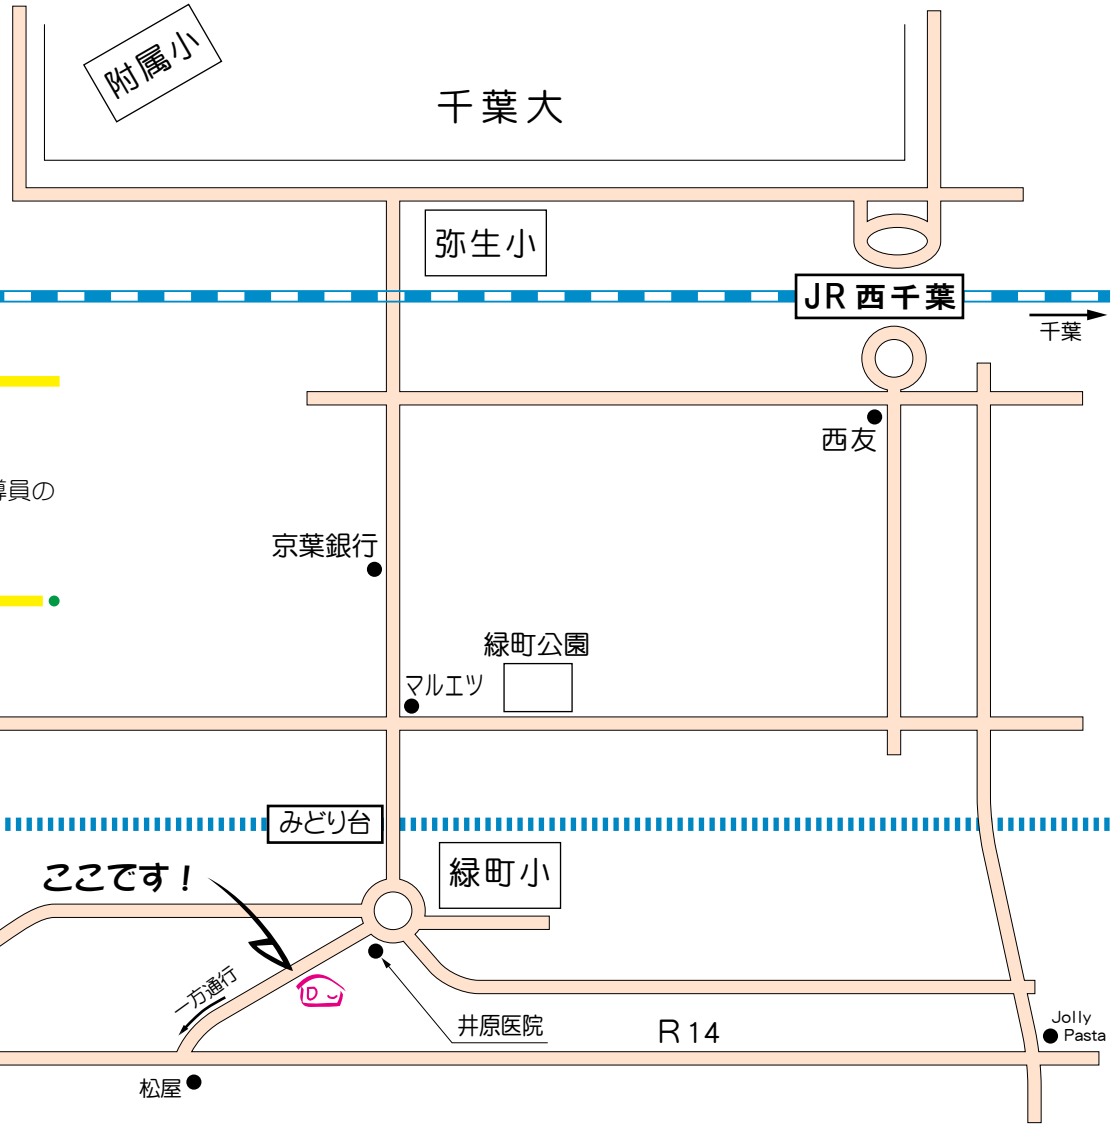

学童クラブ

# 風の子シュワッチ

〒263-0042

千葉市稲毛区黒砂 1-5-14

「THE 30th」 1F

TEL・FAX 043-243-5218

津田沼

千葉

- ◆ 京成みどり台駅より徒歩5分。
- ◆ JR西千葉駅より徒歩20分。
- ◆ 開設時間外のご連絡は、小吹指導員の携帯までお願いします。  
090-8002-7311

ここです!

一方通行

R14

東京

とんでん ● ● 千葉スバル

松屋 ●

Jolly Pasta ●